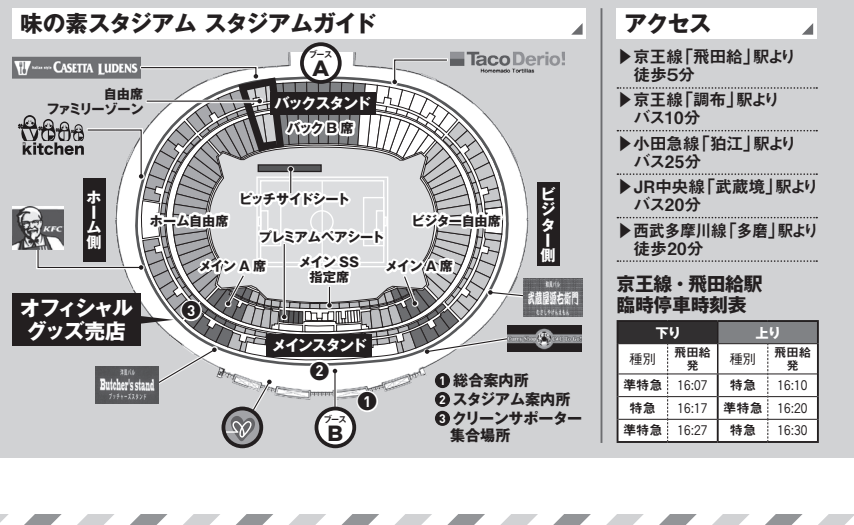

アクセス

▶京王線「飛田給」駅より徒歩5分
▶京王線「調布」駅よりバス10分
▶小田急線「泊江」駅よりバス25分
▶JR中央線「武蔵境」駅よりバス20分
▶西武多摩川線「多磨」駅より徒歩20分

京王線・飛田給駅 臨時停車時刻表

下り		上り	
種別	飛田給発	種別	飛田給発
準特急	16:07	特急	16:10
特急	16:17	準特急	16:20
準特急	16:27	特急	16:30