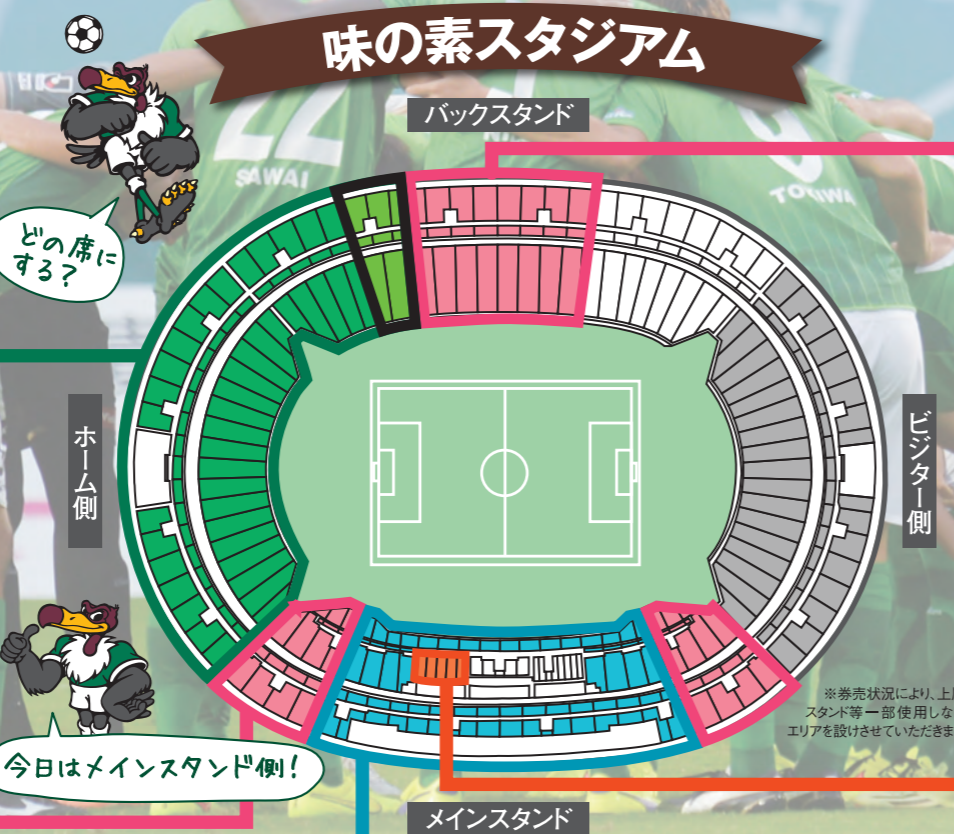

## MB自由席メイン側

選手との距離が近いメインスタンドで観戦できる!! その日の気分がバックスタンド側も選べるおトクなシート

View

## 味の素スタジアム

## MB自由席バック側

メインSSと同じ視点のバックスタンド中央部分でゆったり観戦!! その日の気分がメインスタンド側も選べるおトクなシート

View